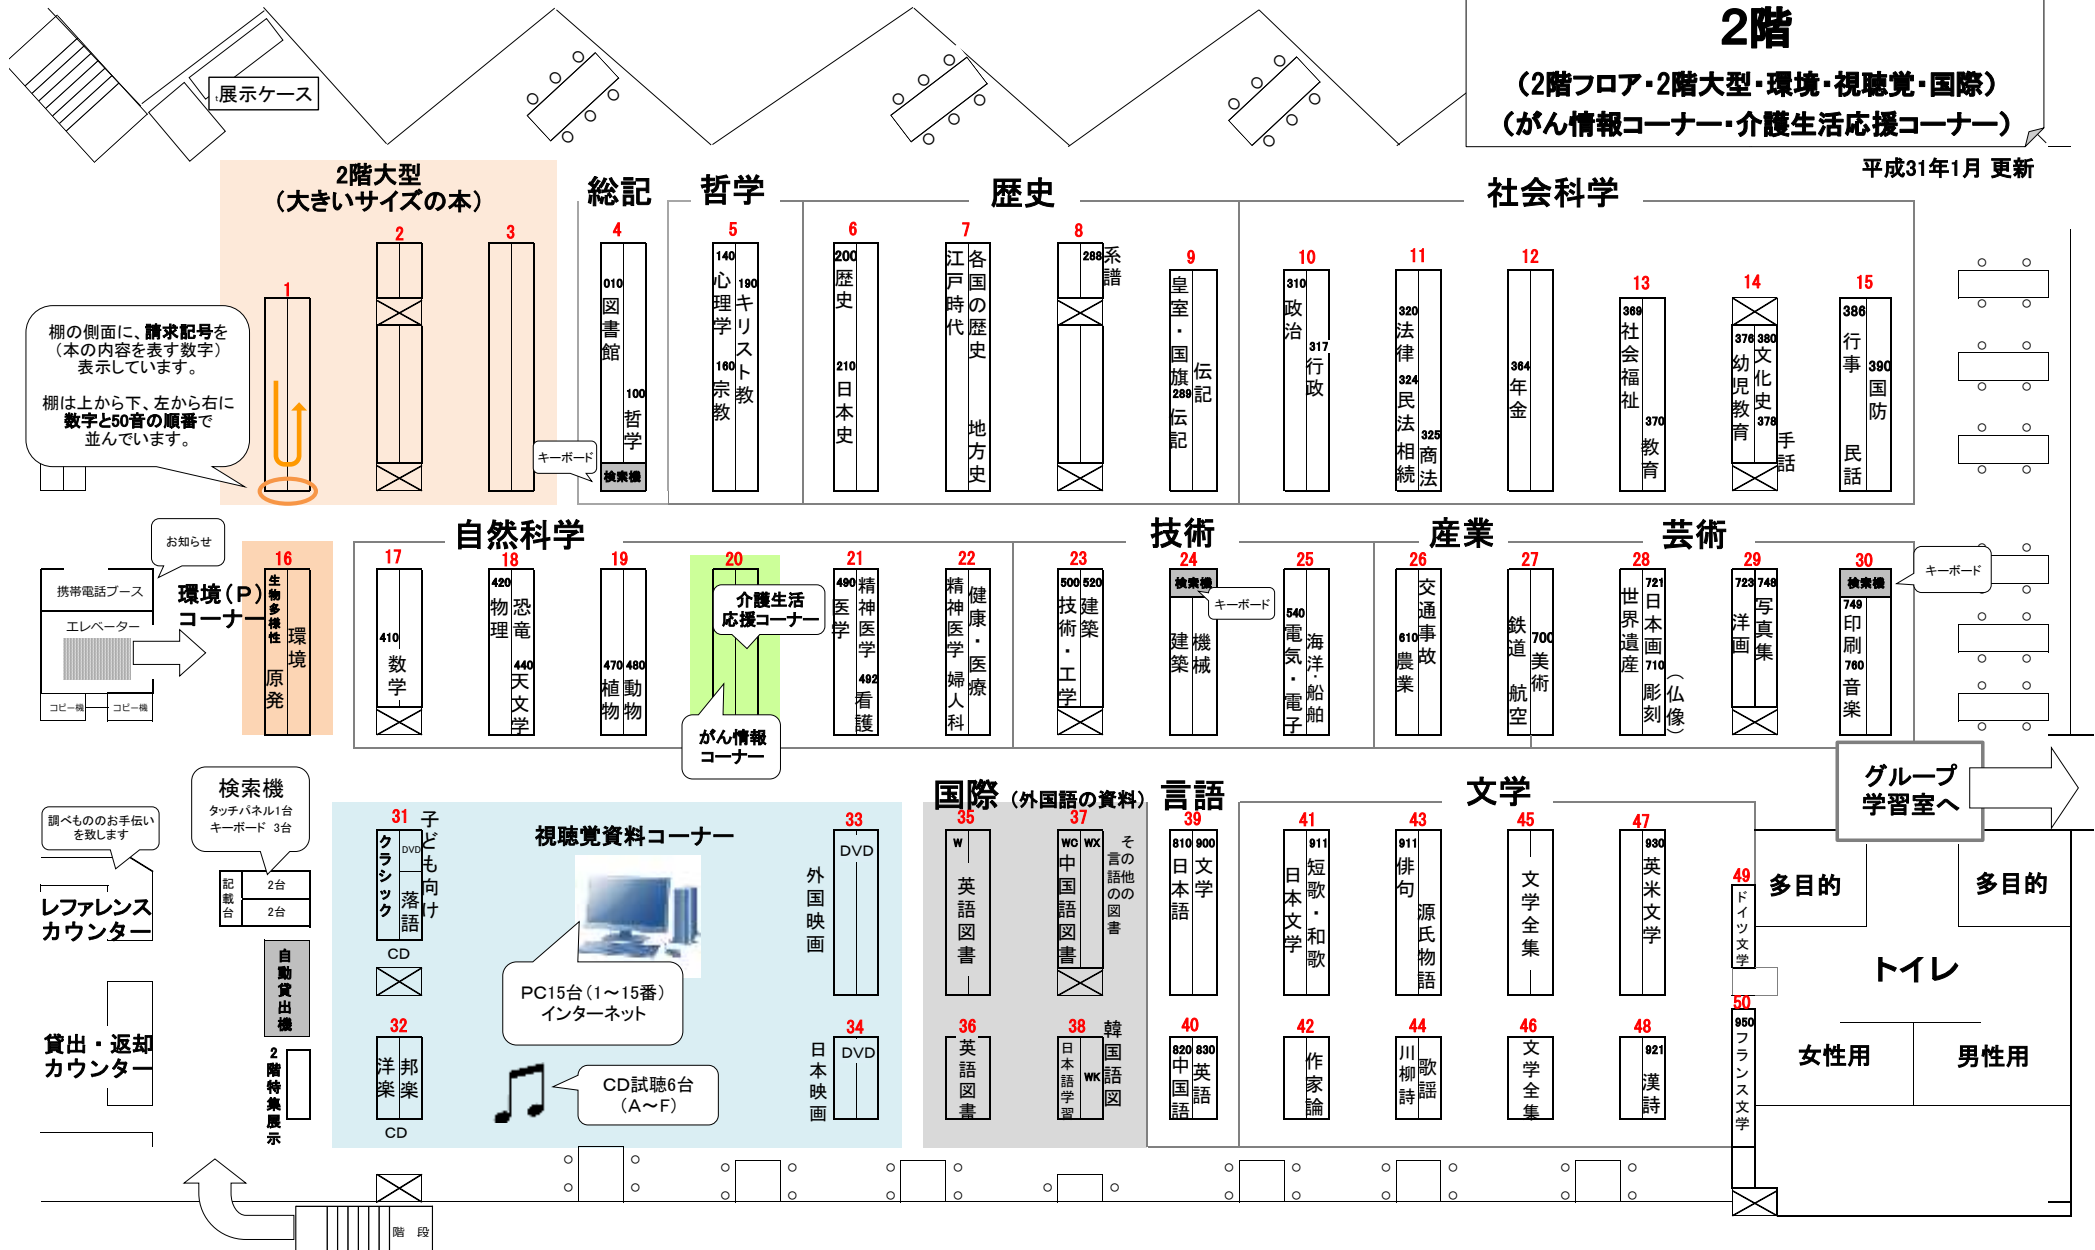

2階

(参考・ビジネス・地域・原爆)

平成31年1月 更新

2階

(2階フロア・2階大型・環境・視聴覚・国際)
(がん情報コーナー・介護生活応援コーナー)

平成31年1月 更新

8 その他施設案内

(1) 生涯学習エリア

多目的ホール					
	用途	講座・講演会・上映会・コーラス・ミニコンサート 等			
	料金	2,160円～11,880円			
	席数	椅子席	120(※最大200)	机	40
	面積	約186.7㎡ (幅約11.5m、長さ約15m、高さ約4m)			
	設備	音響拡声装置(アンプ・ミキサー・スピーカー含む)、マイク各種、ダブルカセットデッキ、MD・CDデッキ、DVD・VHSデッキ、ブルーレイプレーヤー、映写装置(プロジェクター・200型スクリーン)、アップライトピアノ、冷暖房 等			