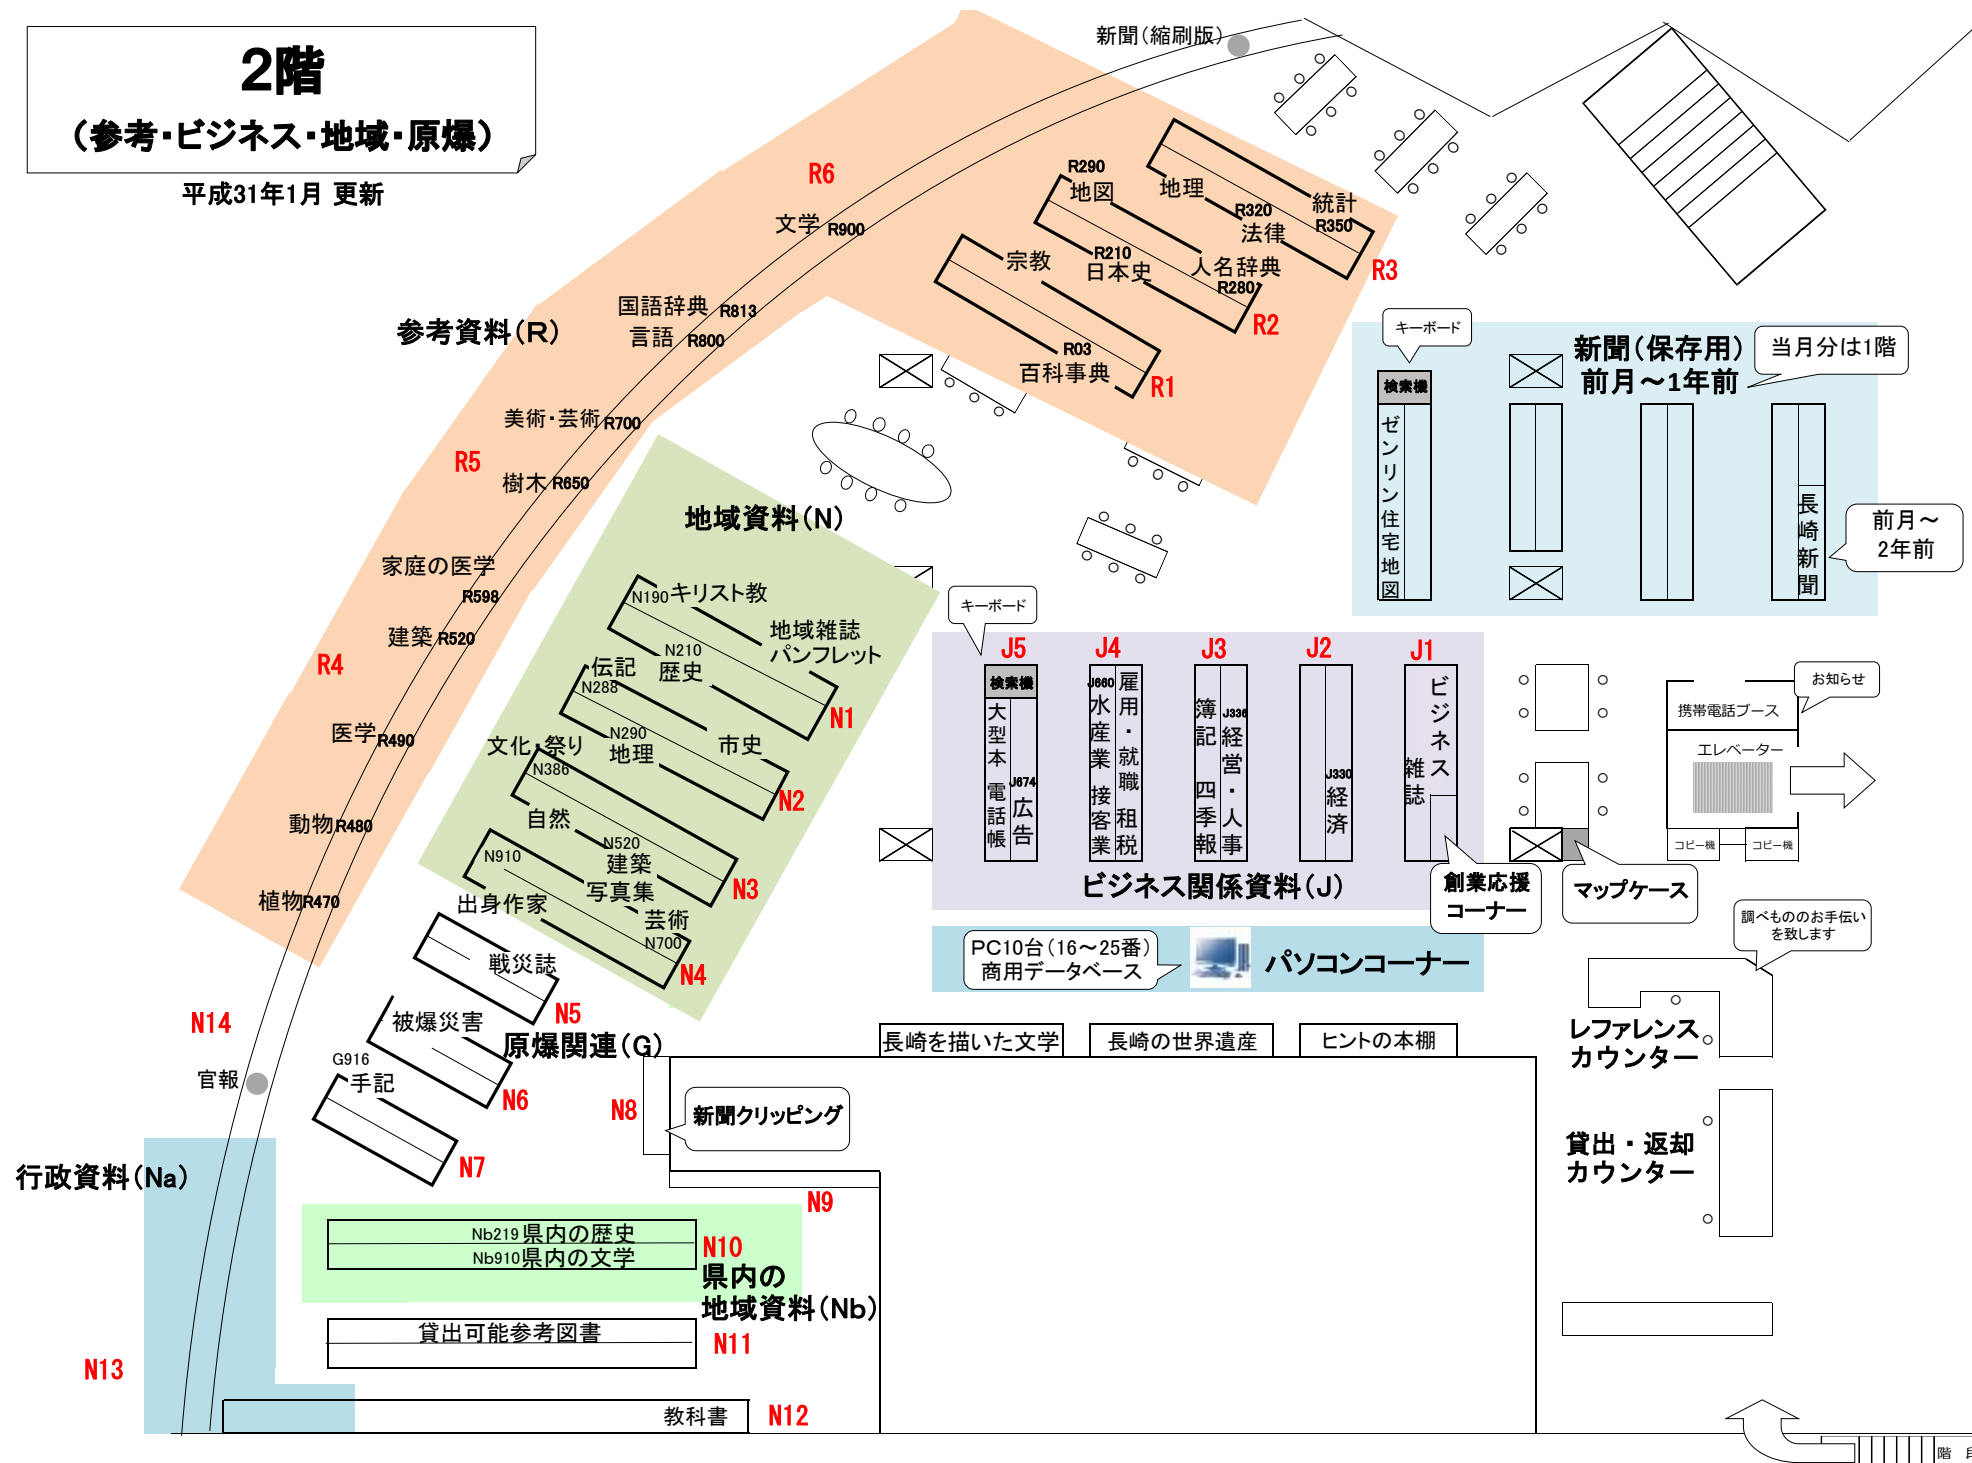

2階

(参考・ビジネス・地域・原爆)

平成31年1月 更新

2階

(2階フロア・2階大型・環境・視聴覚・国際)
(がん情報コーナー・介護生活応援コーナー)

平成31年1月 更新

8 その他施設案内

(1) 生涯学習エリア

多目的ホール					
	用途	講座・講演会・上映会・コーラス・ミニコンサート 等			
	料金	2,160円～11,880円			
	席数	椅子席	120(※最大200)	机	40
	面積	約186.7㎡ (幅約11.5m、長さ約15m、高さ約4m)			
	設備	音響拡声装置(アンプ・ミキサー・スピーカー含む)、マイク各種、ダブルカセットデッキ、MD・CDデッキ、DVD・VHSデッキ、ブルーレイプレーヤー、映写装置(プロジェクター・200型スクリーン)、アップライトピアノ、冷暖房 等			