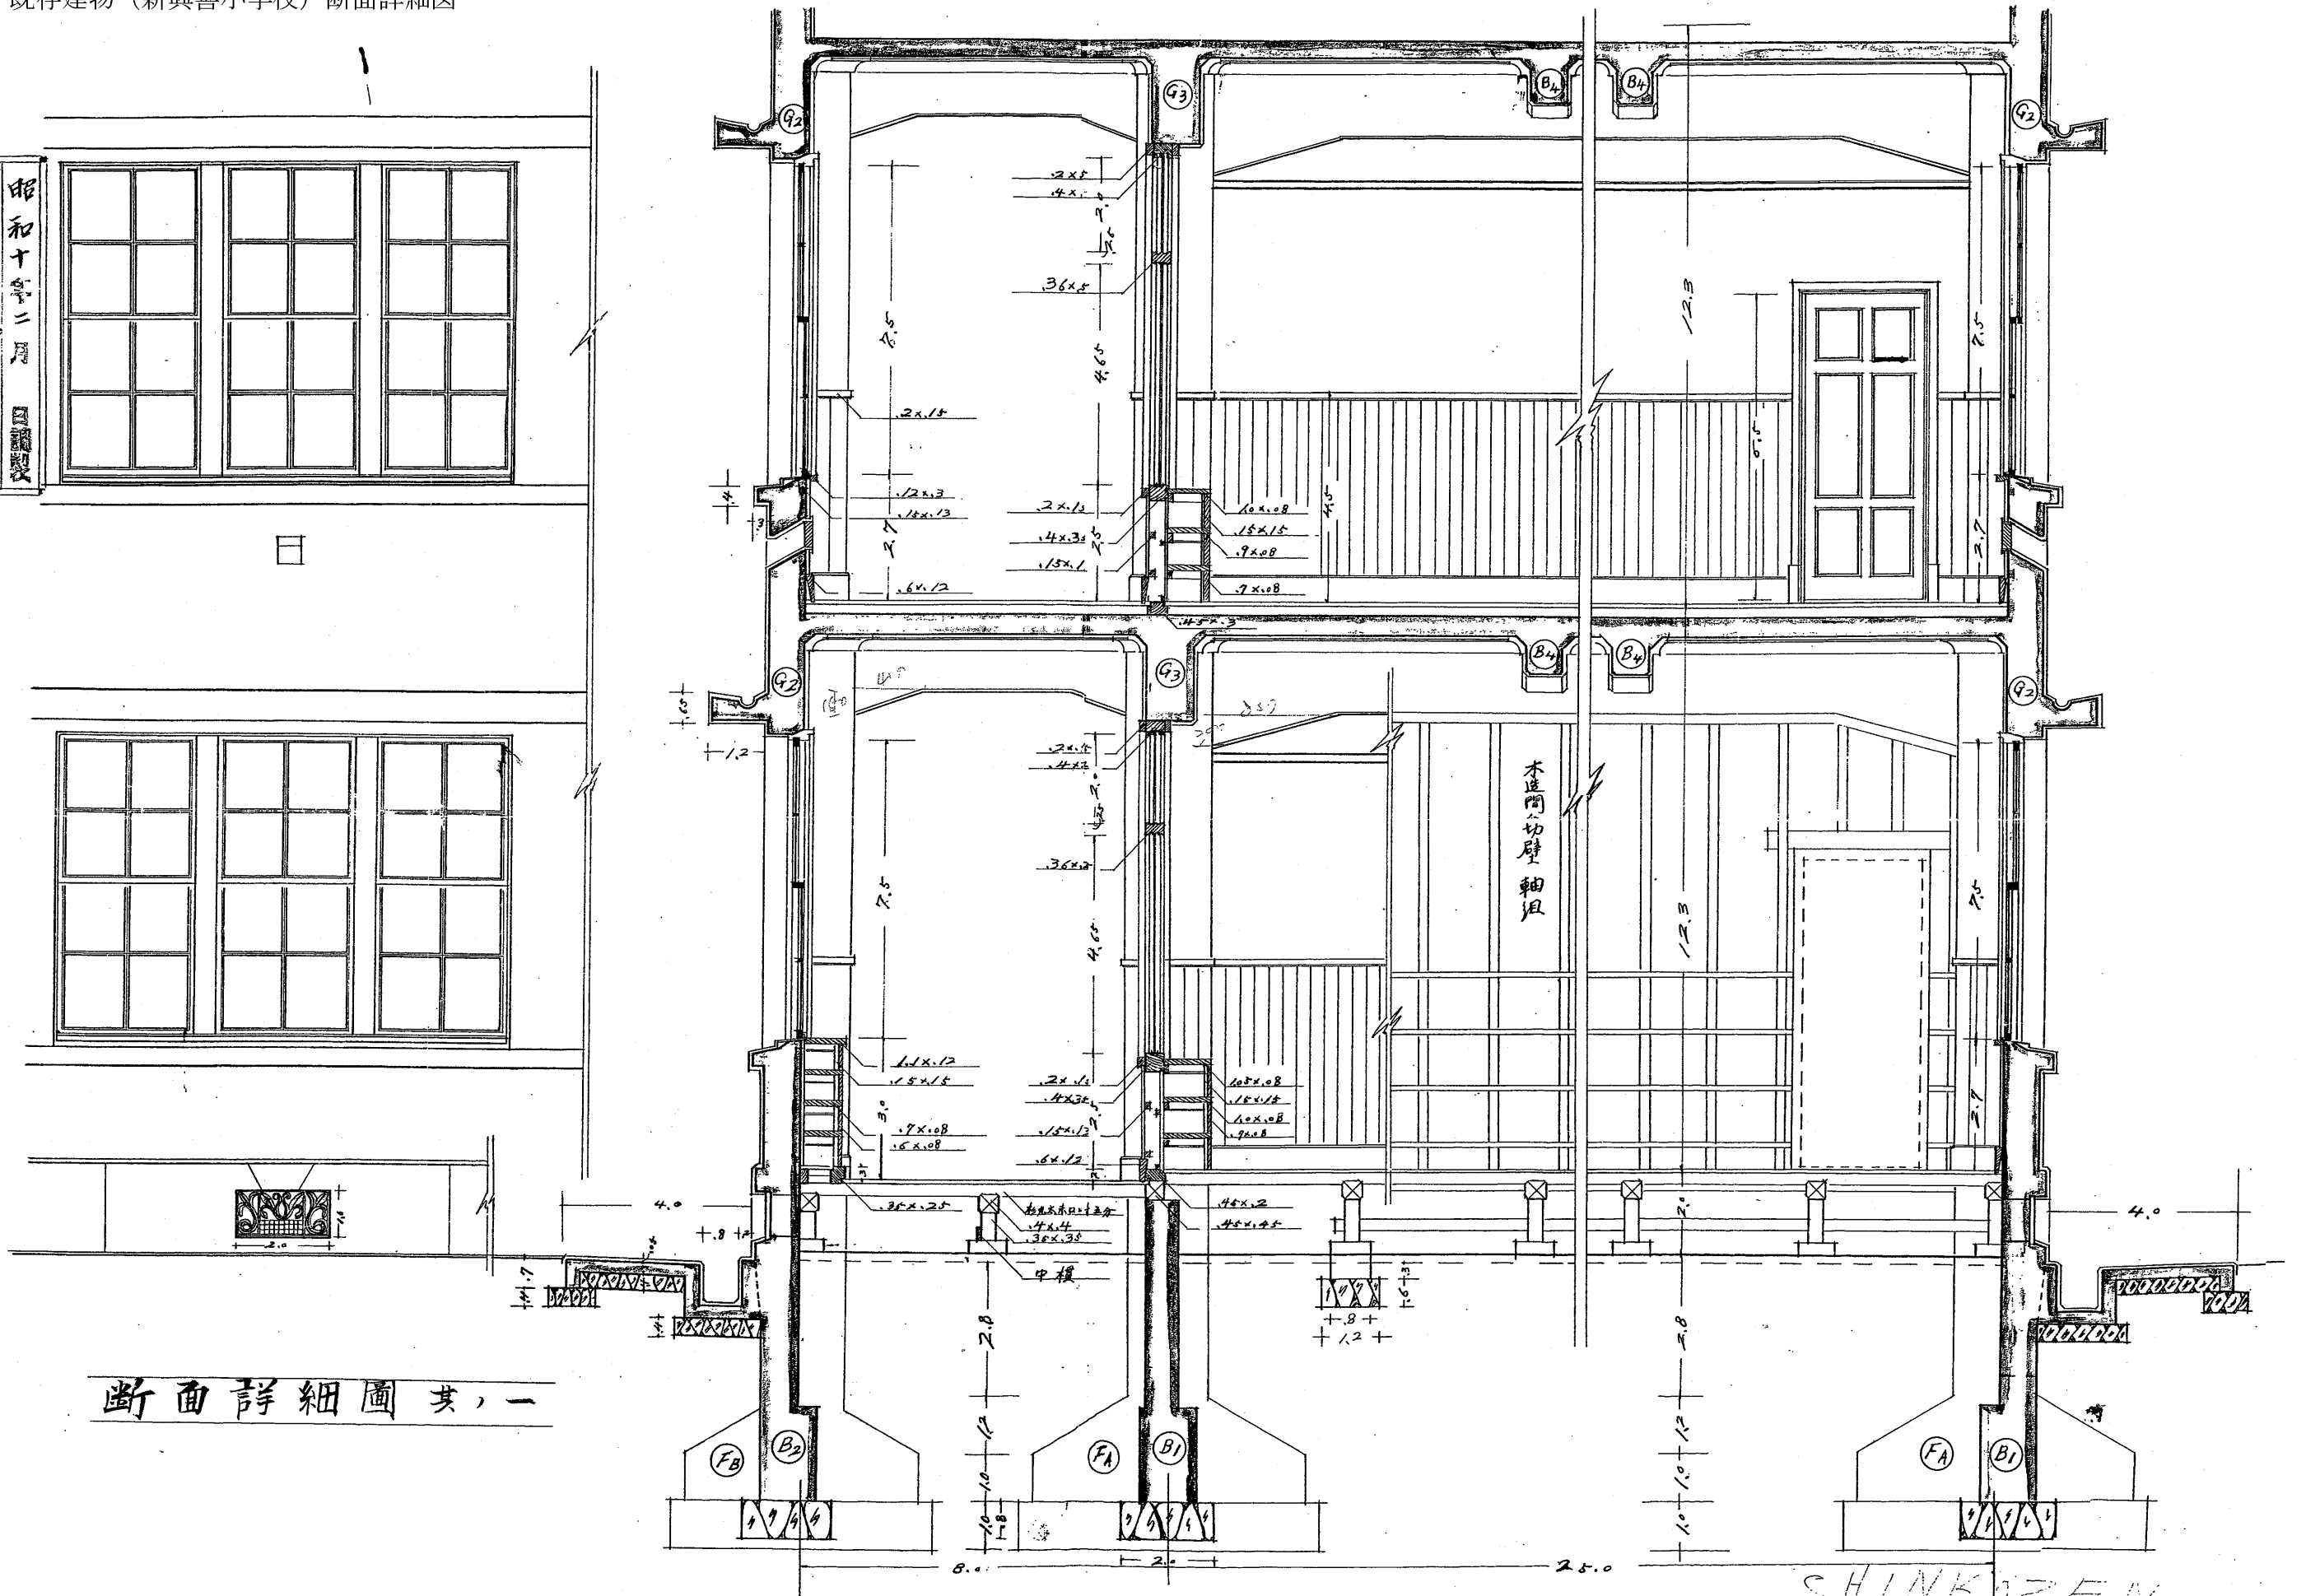

昭和十年二月 日製
 新興善小学校増設築事設計書
 全三七〇四
 二十分之一
 設計

断面詳細圖 其，一

SHINKOZEN