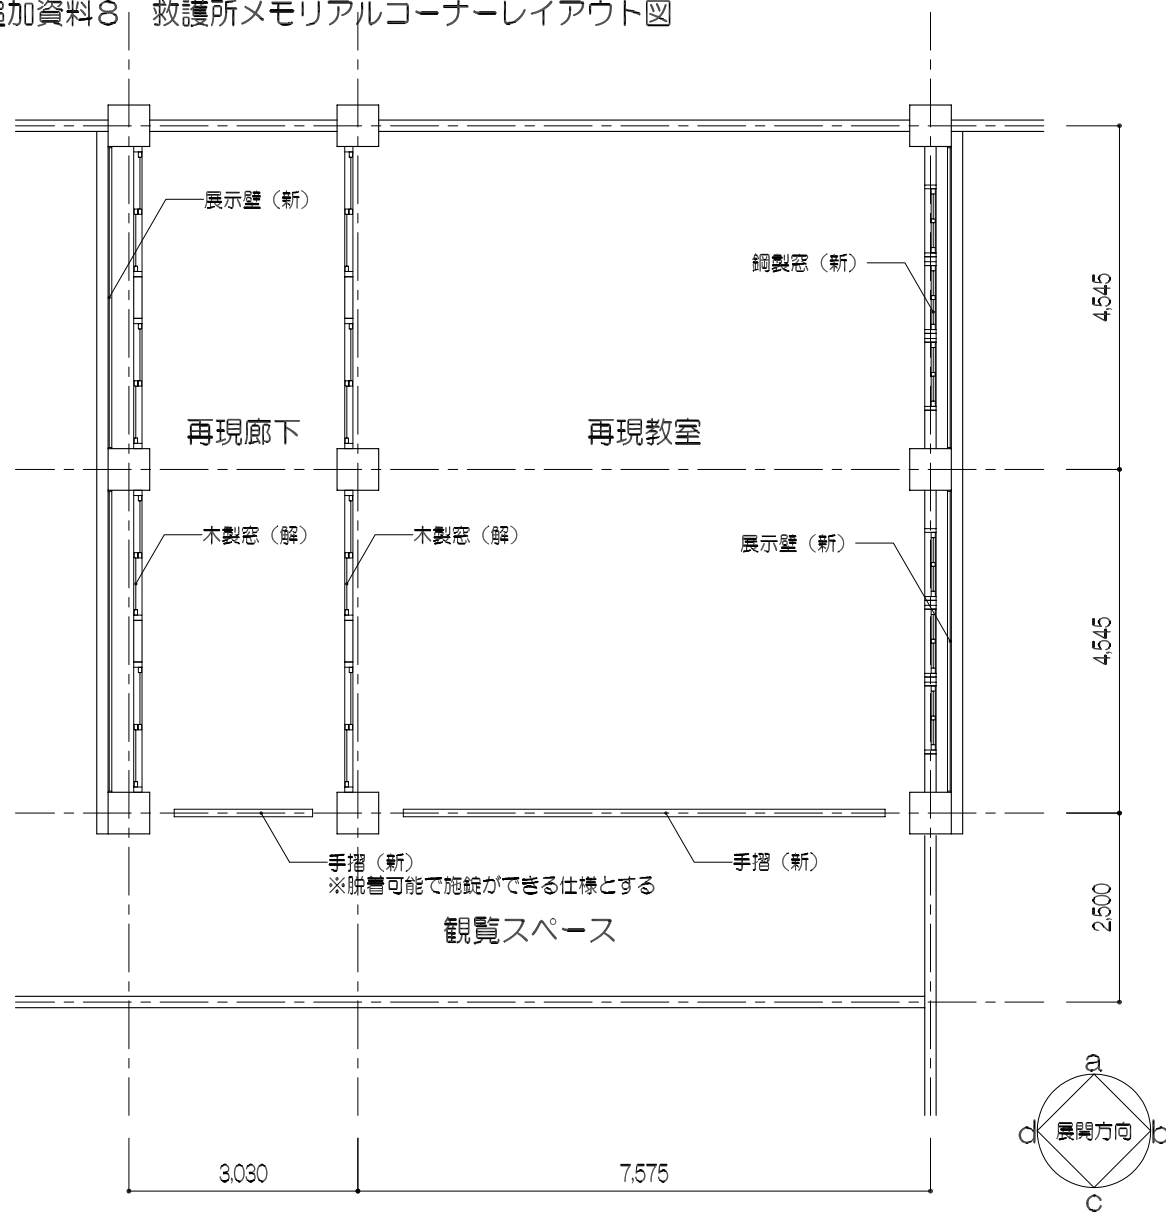

追加資料8 救護所メモリアルコーナーレイアウト図

仕上表(再現教室、再現廊下、観覧スペース)

再現教室・再現廊下			観覧スペース		
部位	仕上	区分	部位	仕上	区分
天井	エーシング塗装	新	天井	エーシング塗装	新
壁	エーシング塗装	新	壁	エーシング塗装	新
腰壁	木	解	腰壁	—	
巾木	木	解	巾木	木	解
床	縁甲板	解	床	縁甲板	解

展開図 S=1:100

※柱型は構造体である必要はなく、化粧柱としてよい。  
 ※仕上材料の後ろに付記している(解)は解体材料の再利用、(新)は新規材料を示す。