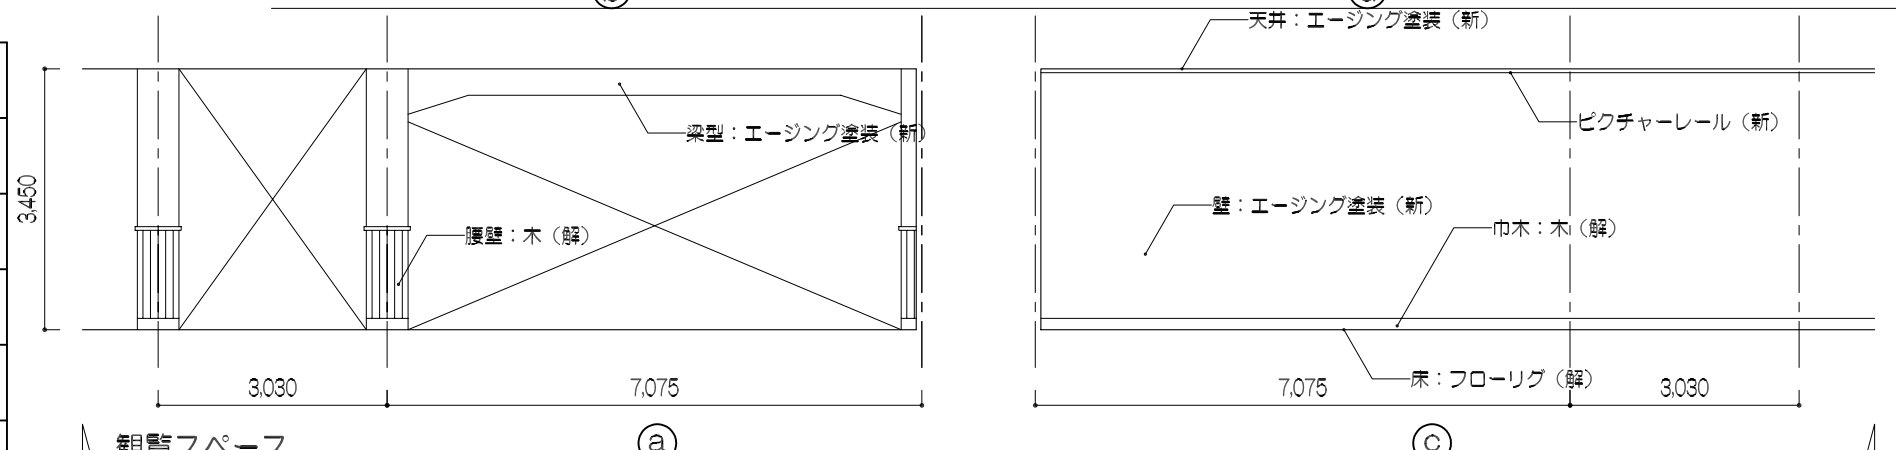

追加資料8 救護所メモリアルコーナーレイアウト図

仕上表(再現教室、再現廊下、観覧スペース)

再現教室・再現廊下			観覧スペース		
部位	仕上	区分	部位	仕上	区分
天井	エーシング塗装	新	天井	エーシング塗装	新
壁	エーシング塗装	新	壁	エーシング塗装	新
腰壁	木	解	腰壁	—	
巾木	木	解	巾木	木	解
床	縁甲板	解	床	縁甲板	解

展開図 S=1:100

※柱型は構造体である必要はなく、化粧柱としてよい。  
 ※仕上材料の後ろに付記している(解)は解体材料の再利用、(新)は新規材料を示す。