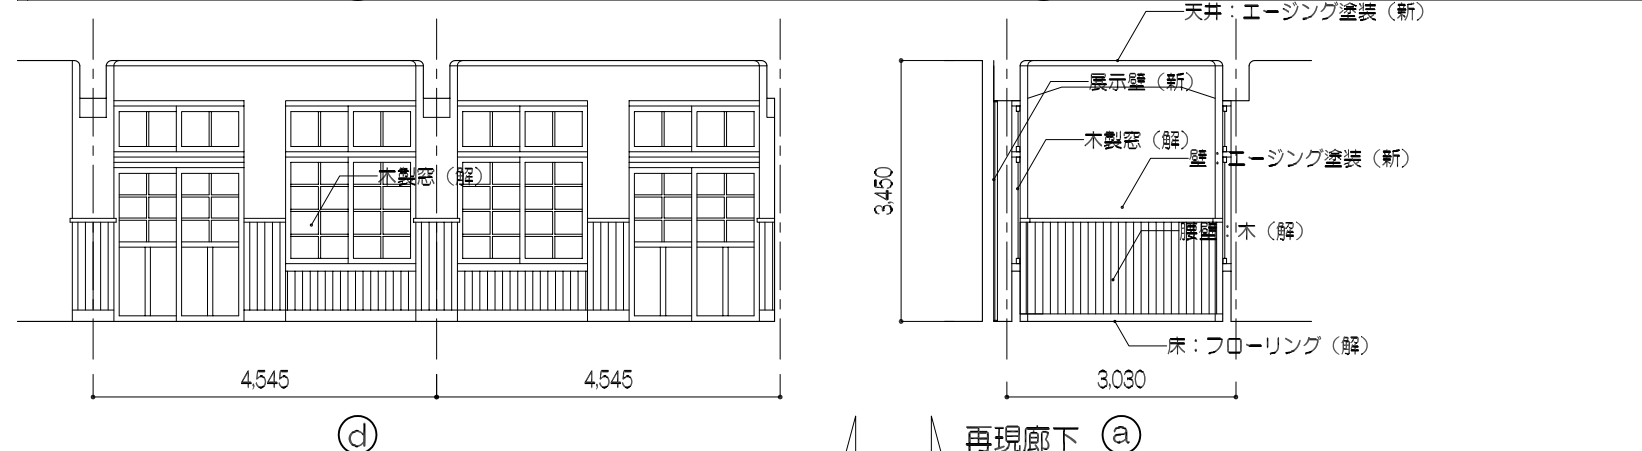

追加資料8 救護所メモリアルコーナーレイアウト図

仕上表(再現教室、再現廊下、観覧スペース)

再現教室・再現廊下			観覧スペース		
部位	仕上	区分	部位	仕上	区分
天井	エーシング塗装	新	天井	エーシング塗装	新
壁	エーシング塗装	新	壁	エーシング塗装	新
腰壁	木	解	腰壁	—	
巾木	木	解	巾木	木	解
床	縁甲板	解	床	縁甲板	解

展開図 S=1:100

※柱型は構造体である必要はなく、化粧柱としてよい。  
 ※仕上材料の後ろに付記している(解)は解体材料の再利用、(新)は新規材料を示す。